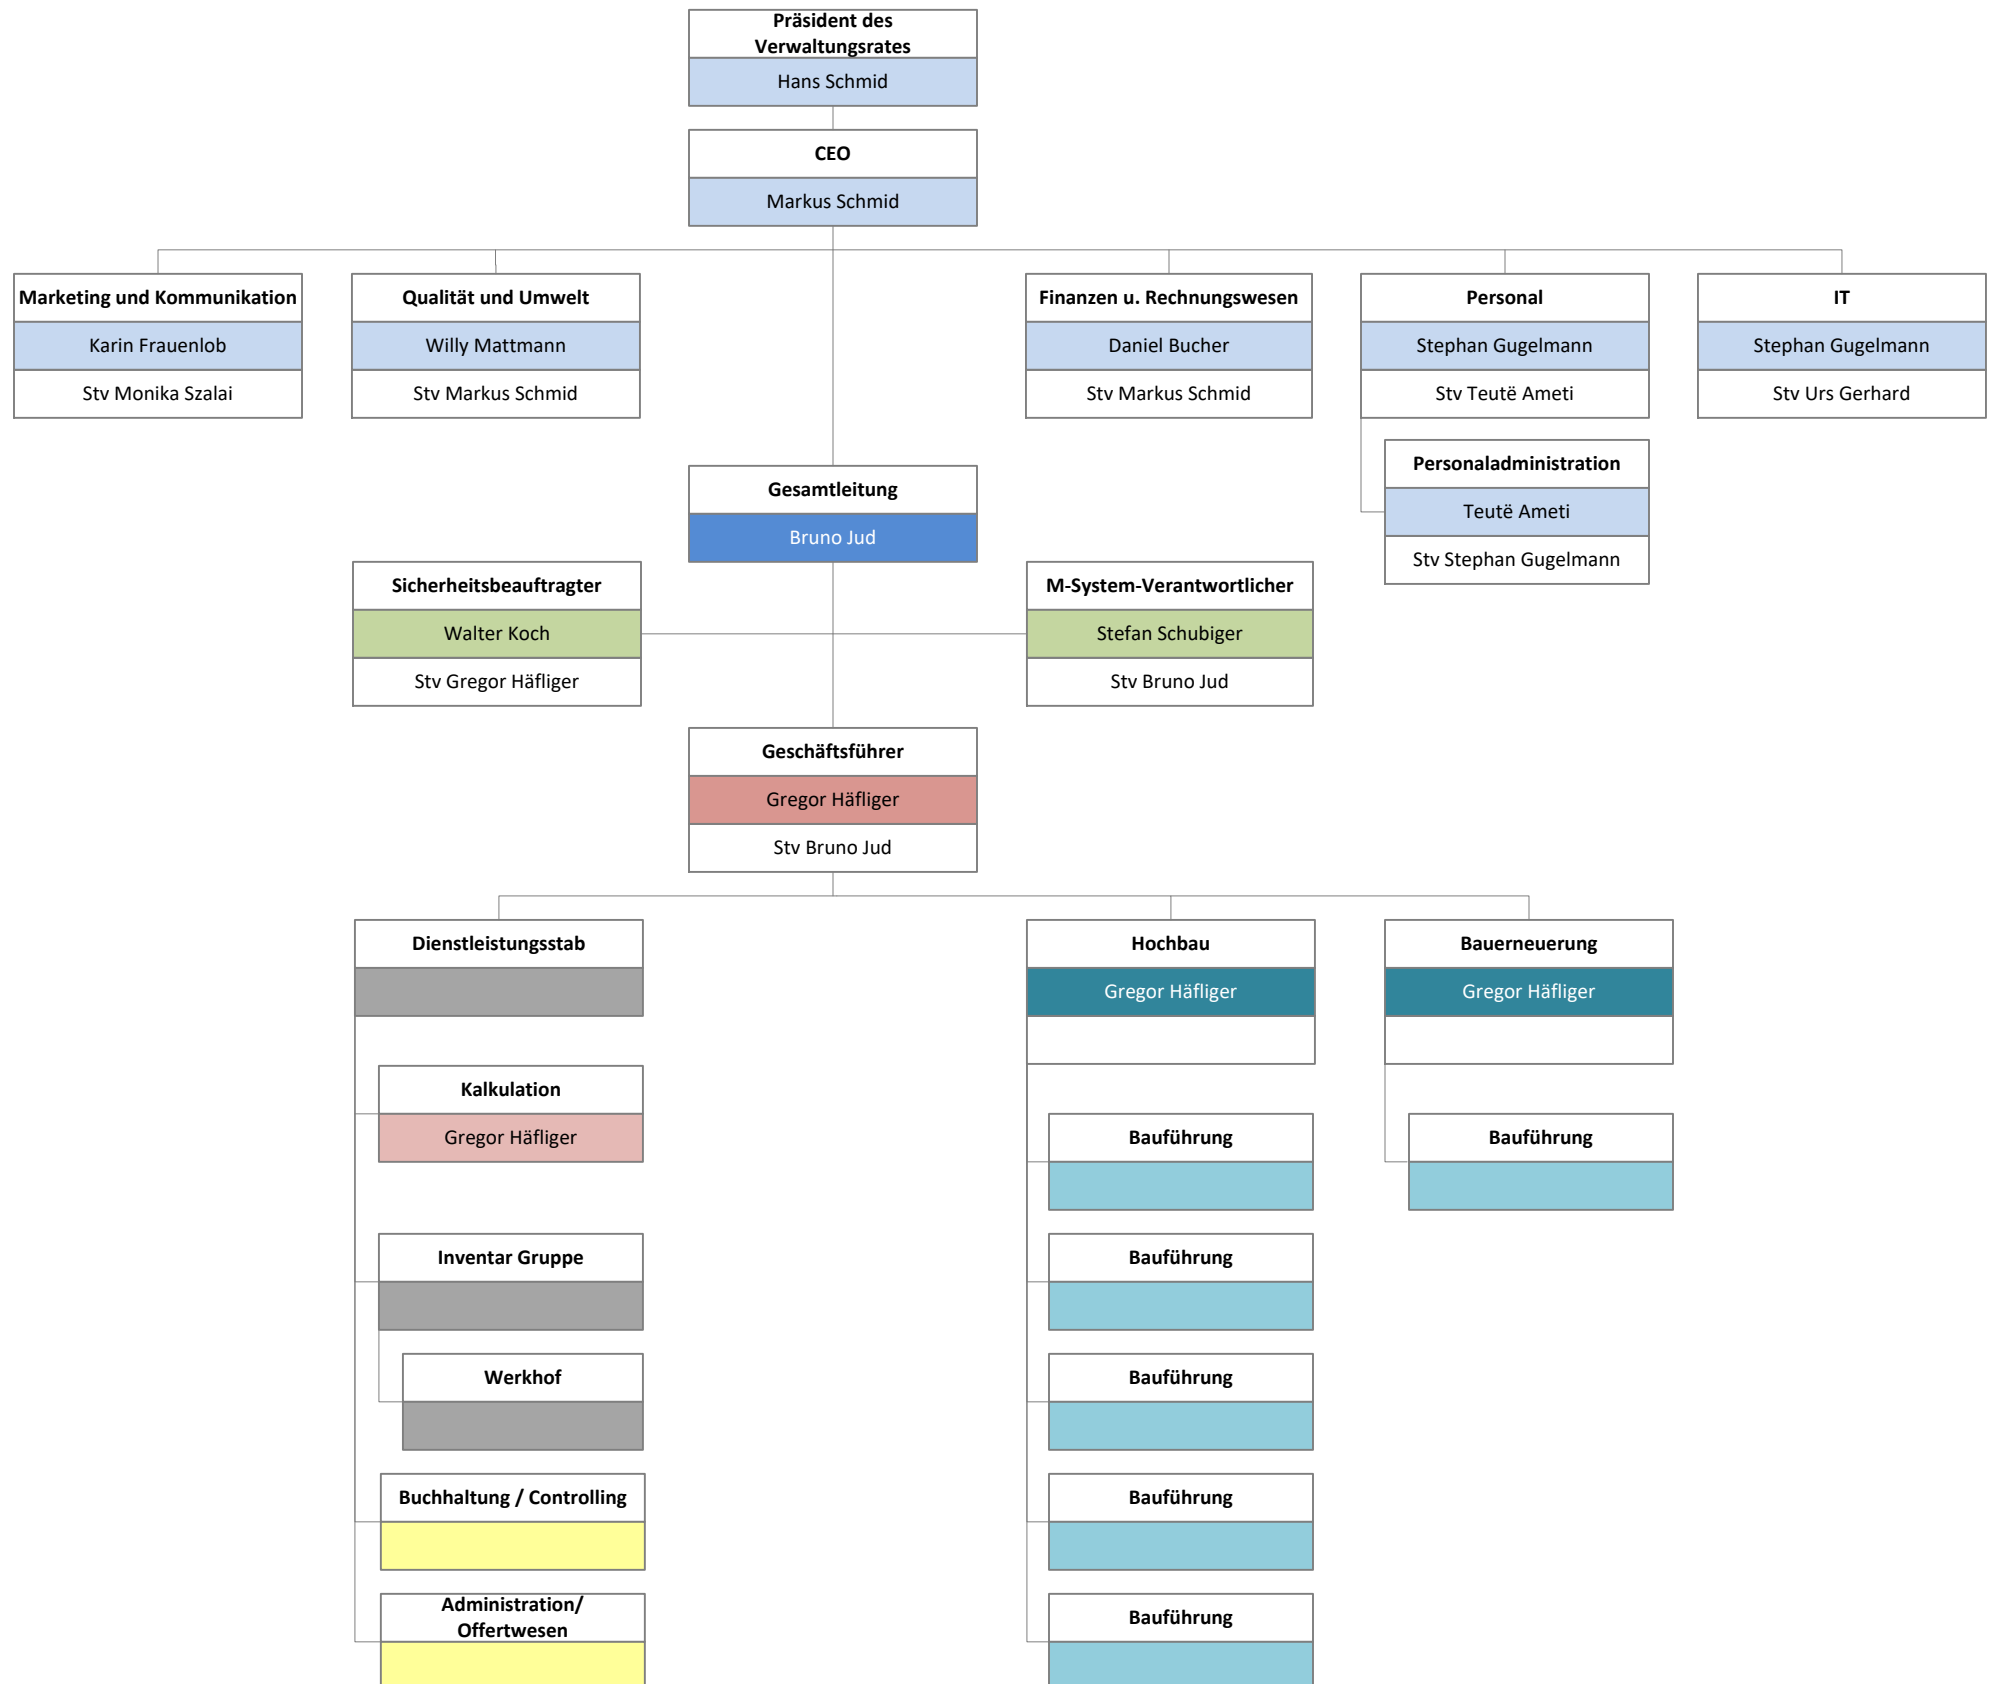

Organigramm Schmid Bauunternehmung AG Buchrain, Zweigniederlassung Wiggertal

Stand: 01.07.2018

Die SBAU Wiggertal wird personell durch SBAU Buchrain unterstützt.
Die einzelnen Baustellenteams werden projektspezifisch zusammengestellt